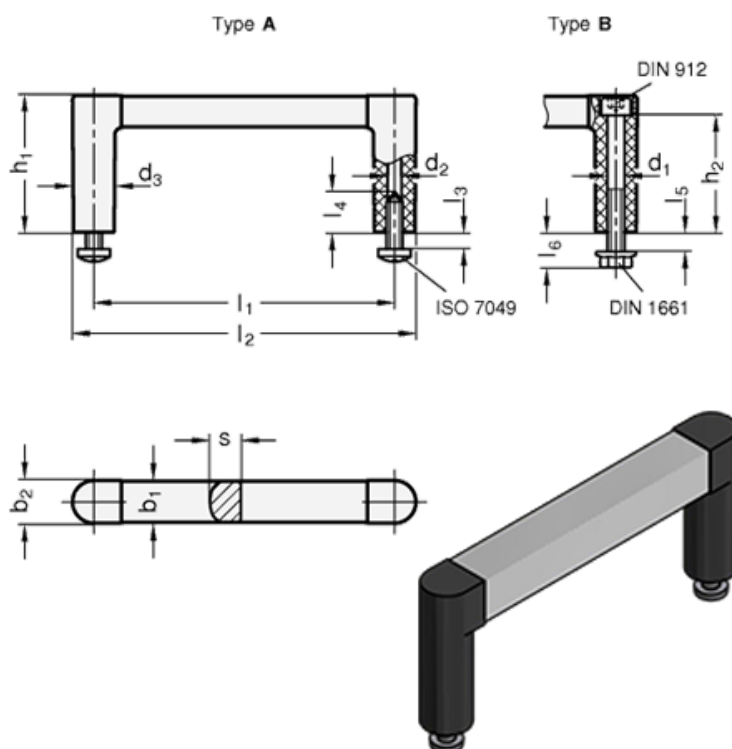

Varenummer: 2042312100AELS
 Beskrivelse: E+G Bøjlegreb GN 423-12-100-A-ELS
 - ELS eloxeret / sorteloxeret

Mål

b1 = 12	l2 = 112.5
b2 = 12.5	l3 Max. = 5
d1 = -	l4 Min. = 14
d2 = 4.3	l5 Max. = 5
d3 = 12.5	l6 = 10.5
h1 = 40	s = 9
h2 = 34.5	Vægt (g) = 34
l1 = 100	